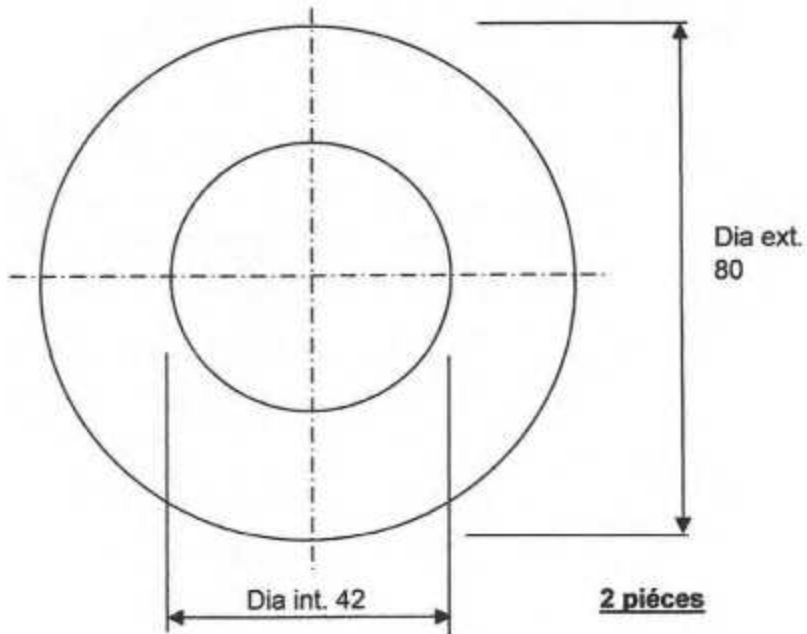

Accessoires de dérive - Feeling 920

Plastique "NERTALON" ou "POM"

AXE

Rondelle entretoise coté axe

Plan de dérive Feeling 920