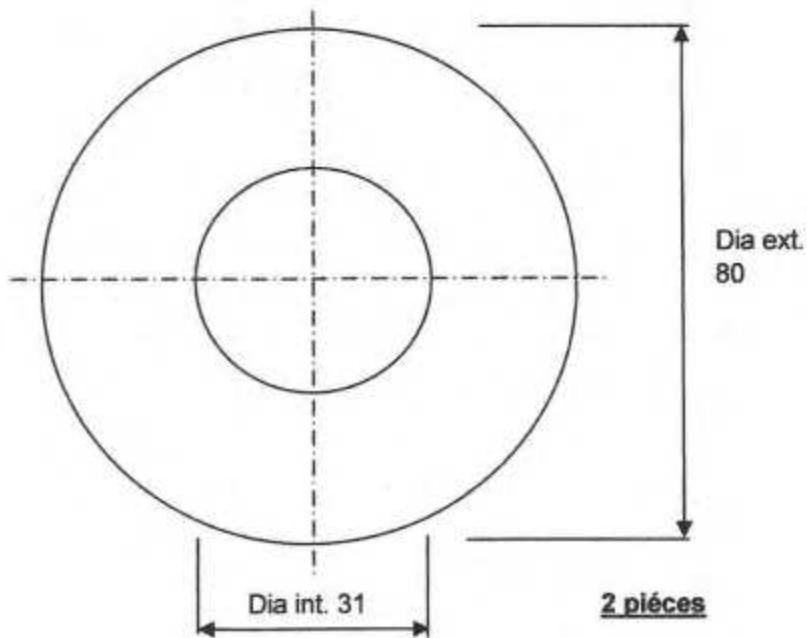

Accessoires de dérive - Feeling 920

Plastique "NERTALON" ou "POM"

AXE

Rondelle entretoise coté axe

Plan de dérive Feeling 920