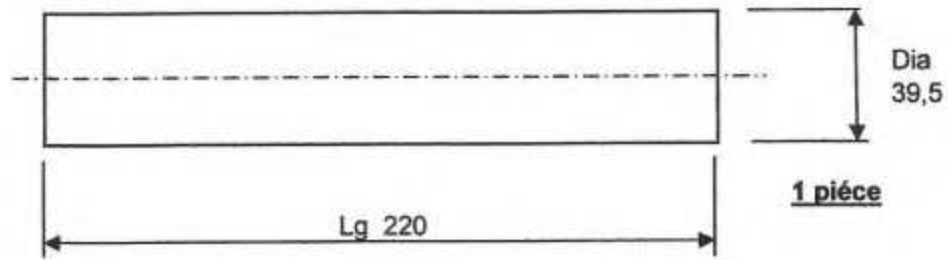

Accessoires de dérive - Feeling 920

Plastique "NERTALON" ou "POM"

AXE

Rondelle entretoise coté axe

Plan de dérive Feeling 920