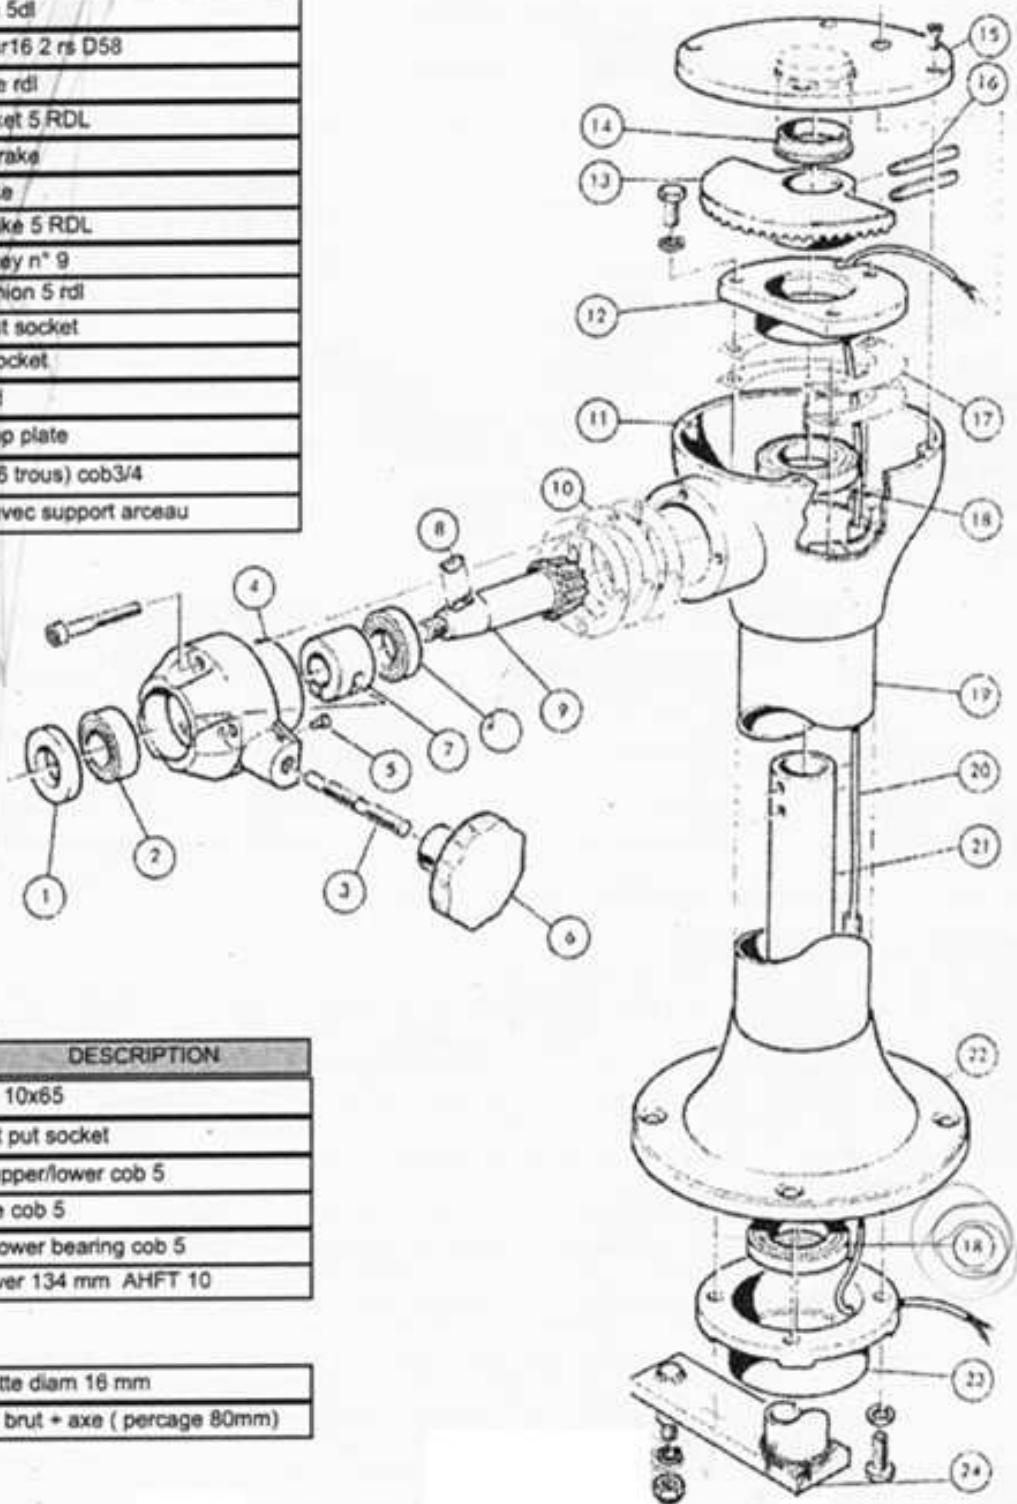

Systeme "Cobra 5 R de luxe" (éclaté)

N°	REF	DESCRIPTION
1	89000063	seal cobra 5dl
2	89000030	bearing sr16 2 rs D58
3	89000064	stud brake rdl
4	89000065	input socket 5 RDL
5	89000066	retainer brake
6	89000067	knob brake
7	89000069	clamp brake 5 RDL
8	82000308	woodruff key n° 9
9	89000049	input pinion 5 rdl
10	89000038	Shim input socket
12	89000055	out put socket
13	89000056	gear quad
14	89000061	bearing top plate
15	89000060	top plate(6 trous) cob3/4
ou	894000127	top plate avec support arceau

N°	REF	DESCRIPTION
16	89000072	stake pin 10x65
17	89000073	Shim out put socket
18	89000051	bearing upper/lower cob 5
21	89000054	down tube cob 5
23	89000050	housing lower bearing cob 5
24	89000002	out put lever 134 mm AHFT 10

82000356	rotule de biellette diam 16 mm
89500002	bras de meche std brut + axe (percage 80mm)